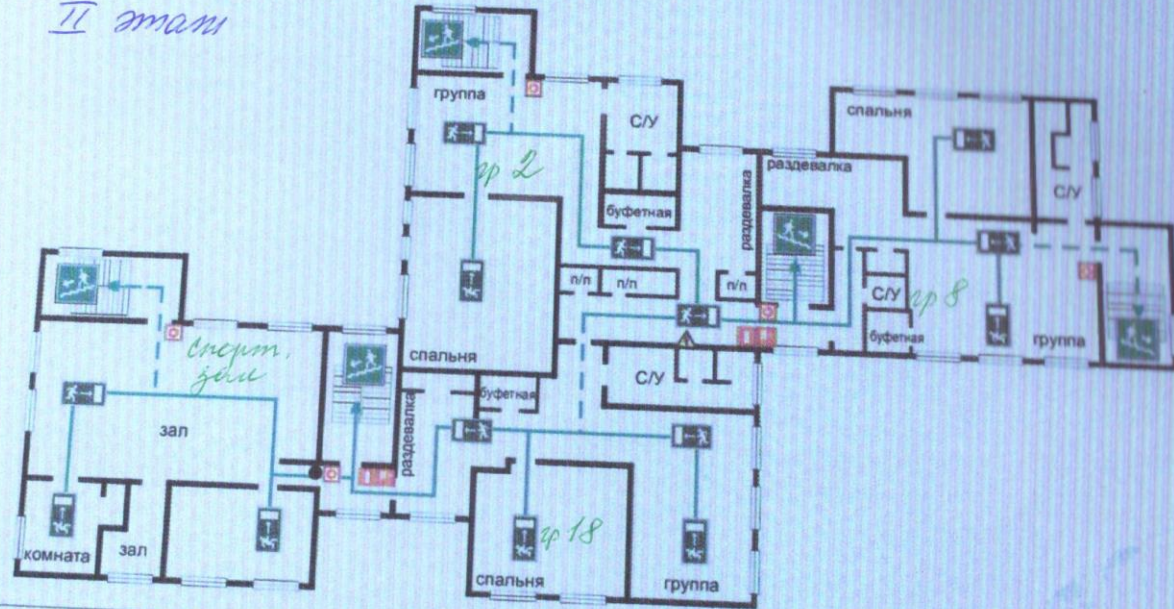

ПЛАН ЭВАКУАЦИИ

из помещений второго этажа д/с №429 "Теремок"
по адресу ул. Челюскинцев, 15/2

Утверждаю
Заведующая Д/с №429 "Теремок"
Н.И. Ключникова
201__г.

II этаж

Условные обозначения

- ☎ телефон
- 🔥 гнетушитель
- 🔧 жарный кран
- ⚡ чопка включения системы и средств пожарной автоматики
- ⚡ электроцит
- 🏠 ечка первой медицинской помощи
- 📍 находитесь здесь
- ➡ управление движения
- ➡ эвакуационному выходу
- ➡ к основному
- ➡ эвакуационному выходу
- ➡ к запасному
- ➡ эвакуационному выходу

III этаж

Условные обозначения

-  телефон
-  огнетушитель
-  пожарный кран
-  кнопка включения системы и средств пожарной автоматики
-  электропитание
-  аптечка первой медицинской помощи
-  вы находитесь здесь
-  направление движения к эвакуационному выходу
-  путь к основному эвакуационному выходу
-  путь к запасному эвакуационному выходу